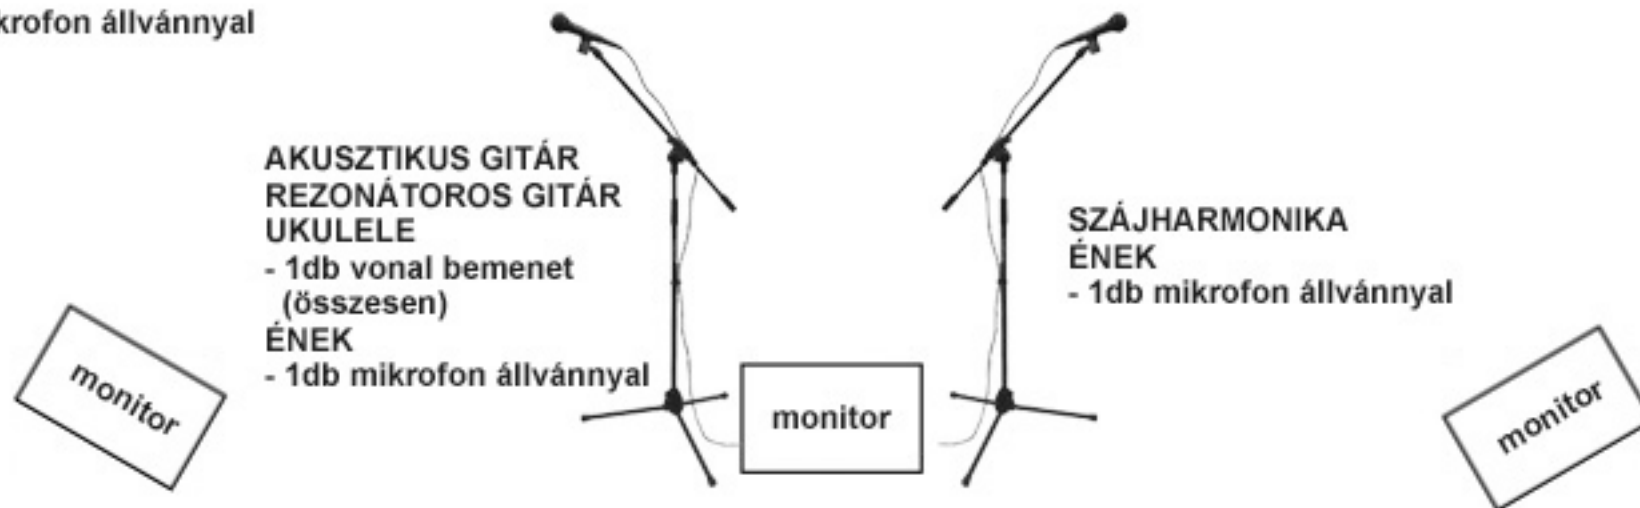

Összes technikai igény:

**MONITOR**

- min. 2db kétutas

**DOB**

- 2db térmikrofon  
- 1db mikrofon a pergőhöz  
- 1db mikrofon lábdobhoz

**GITÁROK**

- 1db vonal bemenet  
(összesen)

**ÉNEK**

- 2db mikrofon állvánnyal

**RAMBLING**  
SZÍNPADKÉP

KÖZÖNSÉG